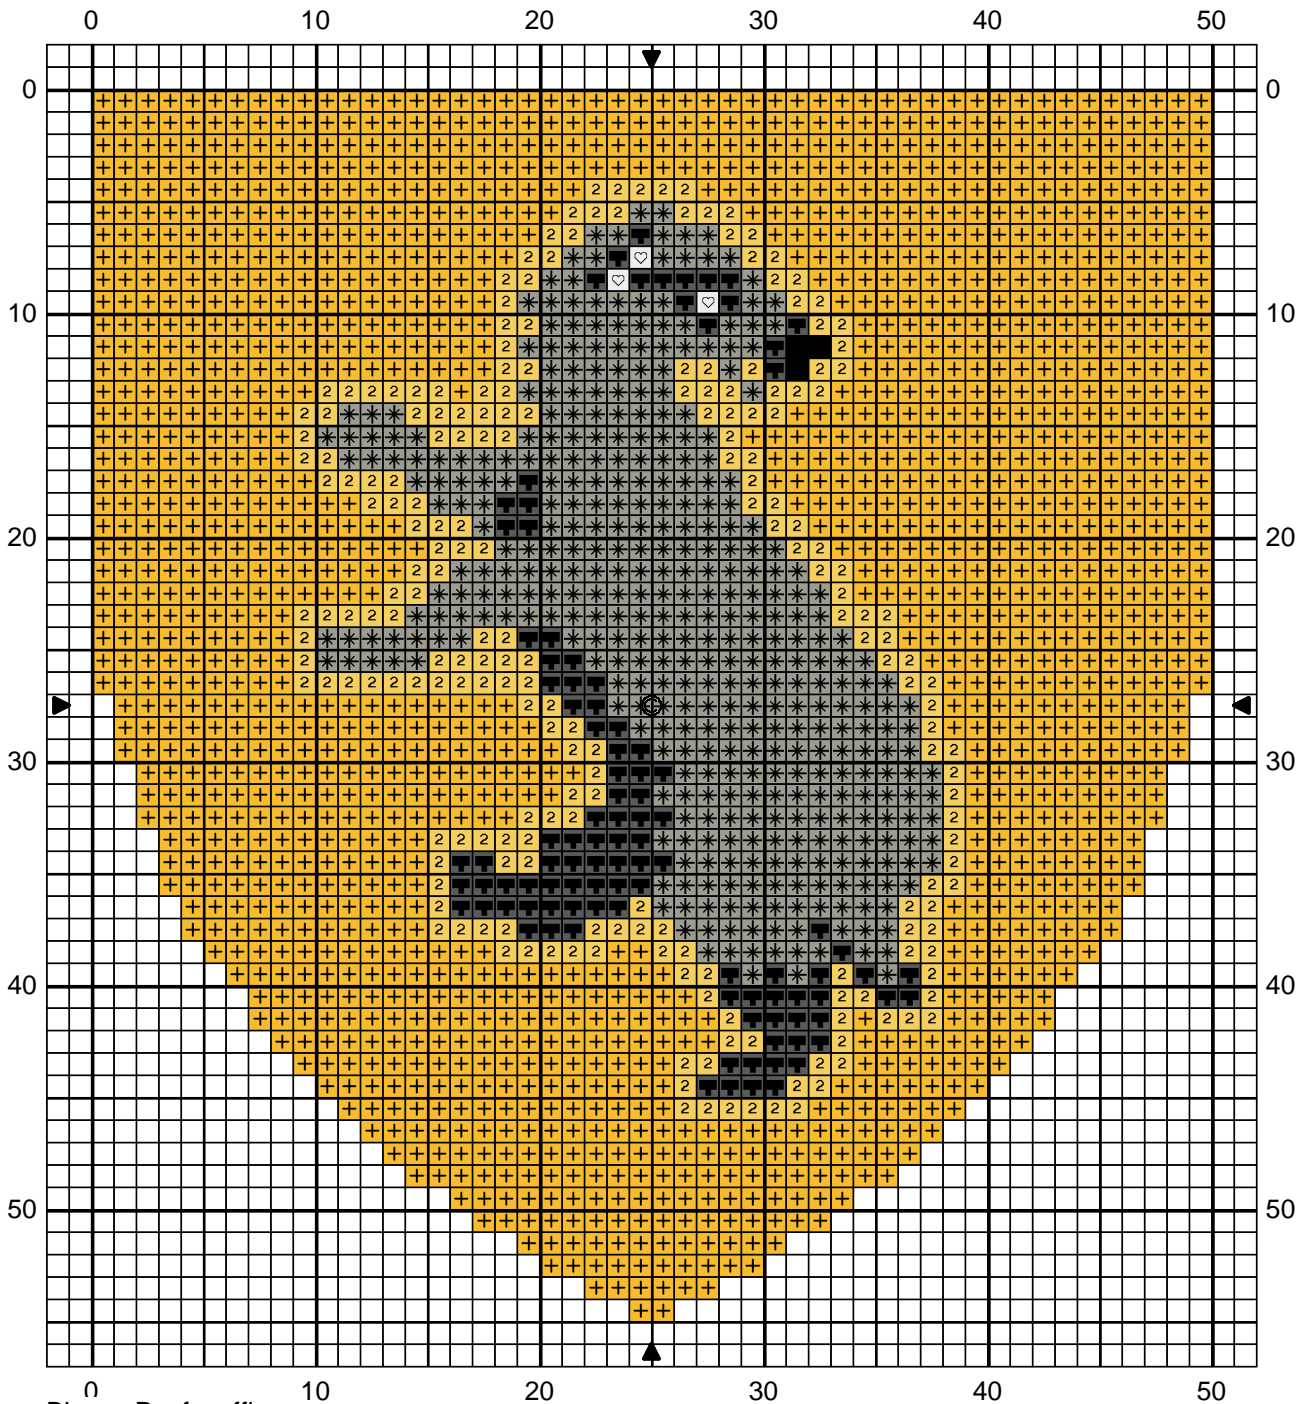

Blason Poufsouffle

Blason Poufsouffle

	Blanc	DMC
	Noir	Blanc
	Plomb	310
	Poivre blanc	414
	Jaune mimosa	648
	Jaune primevère	726
		727

Commentaire Retrouvez d'autres grilles de la mini-série HP sur mes blogs :