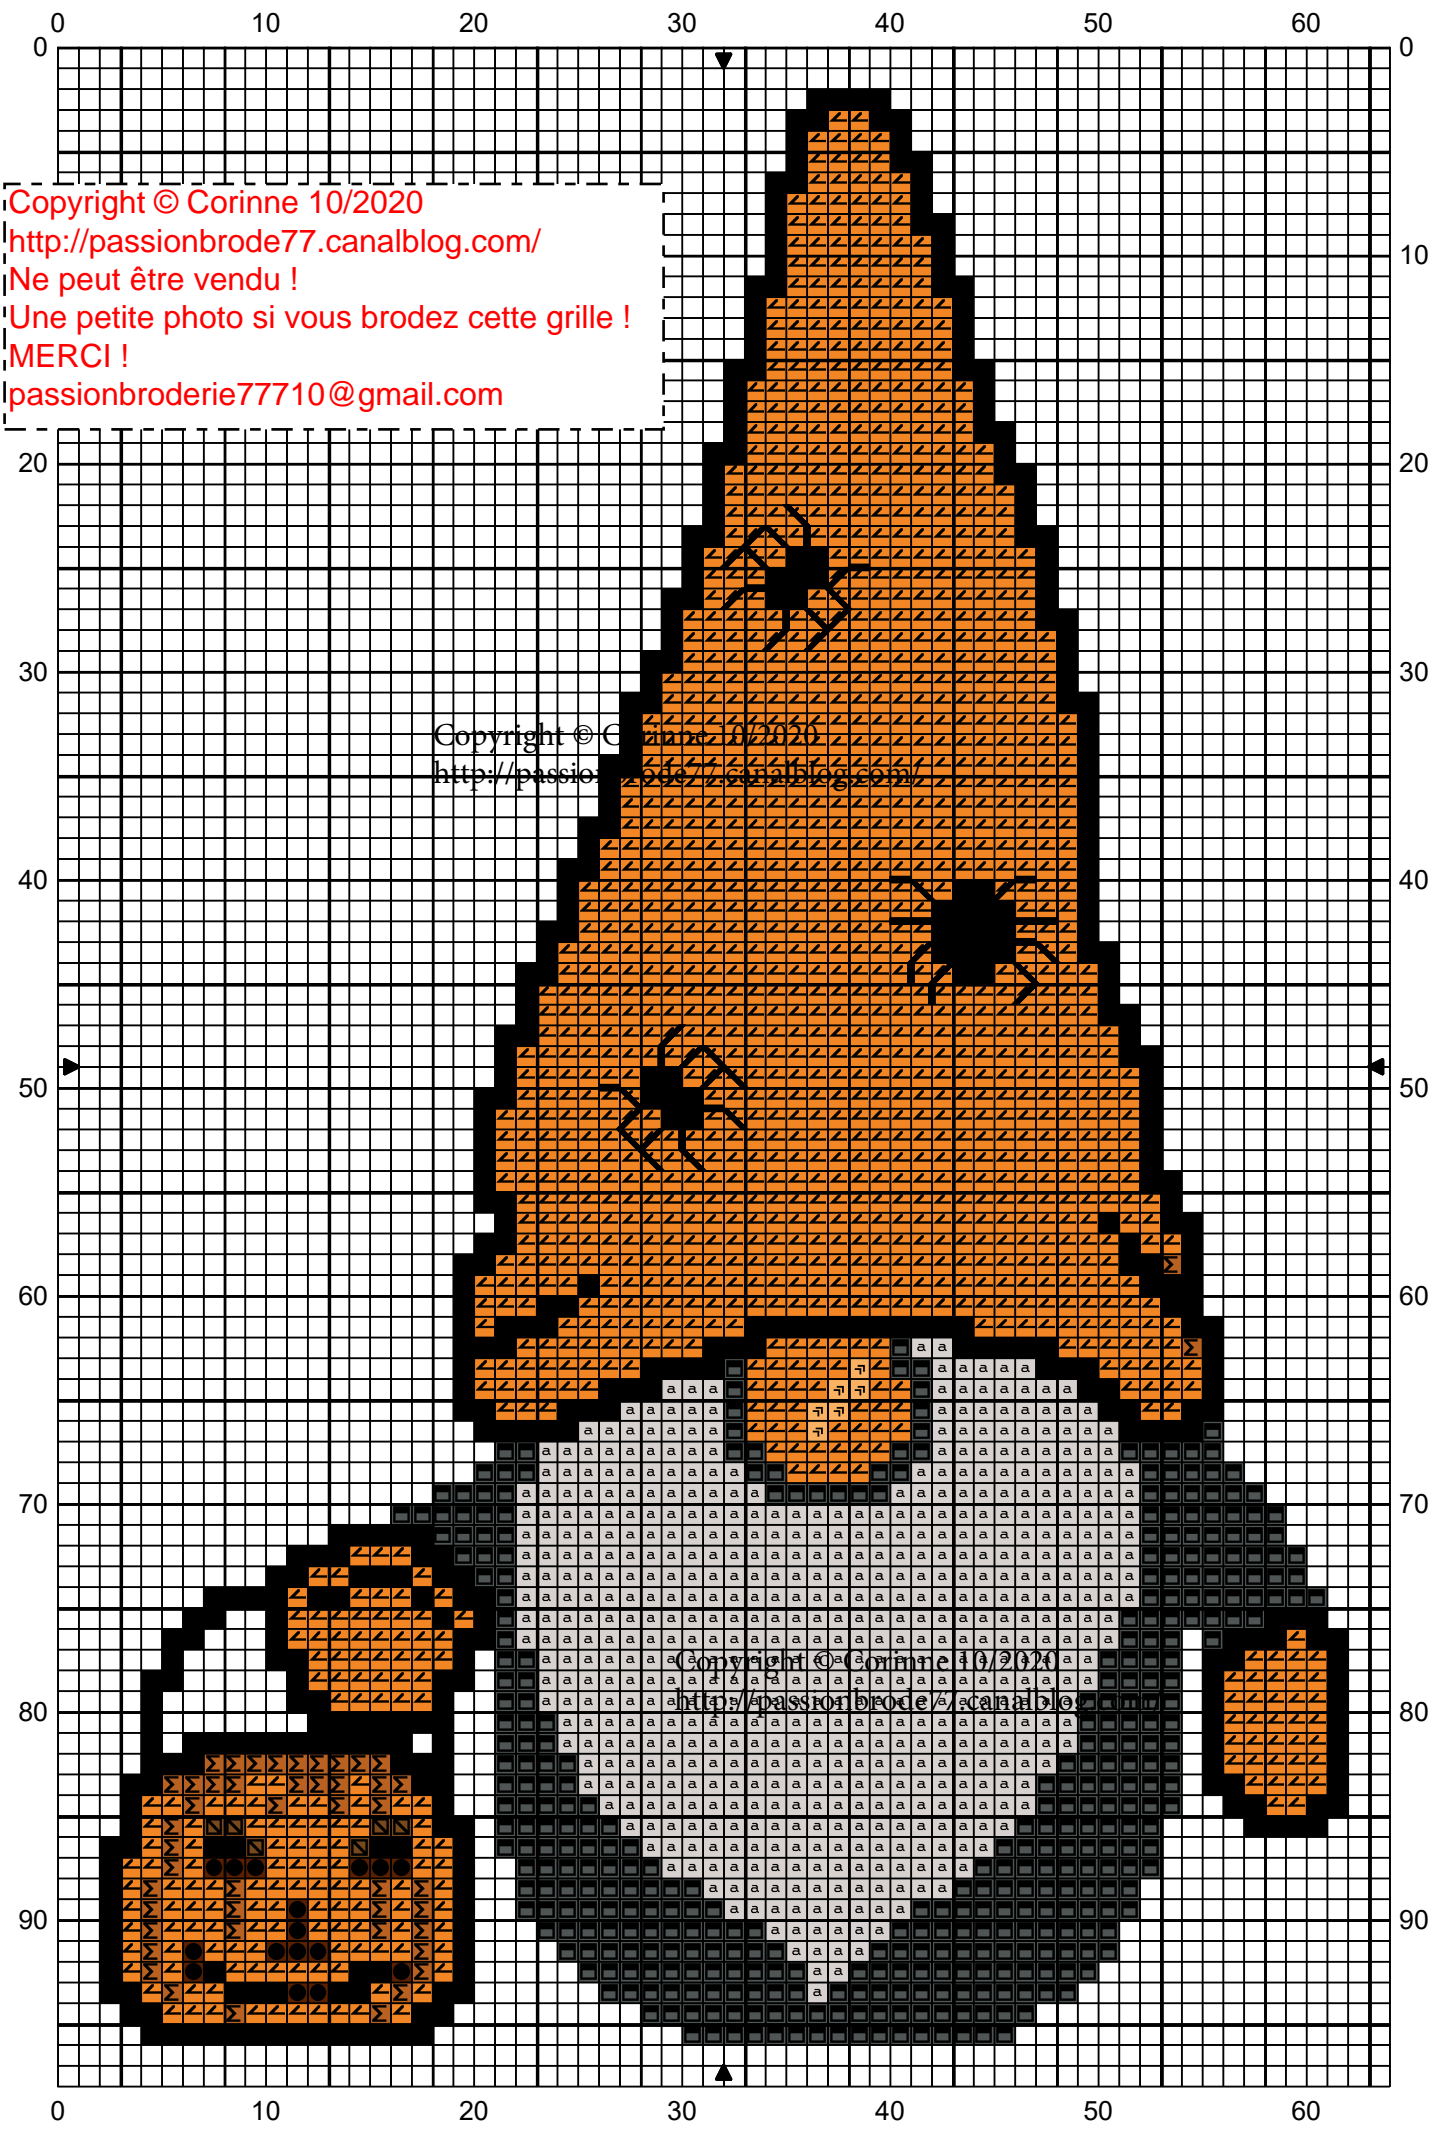

Copyright © Corinne 10/2020
<http://passionbrode77.canalblog.com/>
Ne peut être vendu !
Une petite photo si vous brodez cette grille !
MERCI !
passionbroderie77710@gmail.com

Copyright © Corinne 10/2020
<http://passionbrode77.canalblog.com/>

Copyright © Corinne 10/2020
<http://passionbrode77.canalblog.com/>

	Gris perle foncé	DMC 924
	Mandarine clair	742
	Orange	740
	Ocre orange brûlé	921
	Brun vison	801
	Ebène	3371
	Gris acier pâle	3024
	Noir	310

Point arrière

	Noir	310
--	------	-----