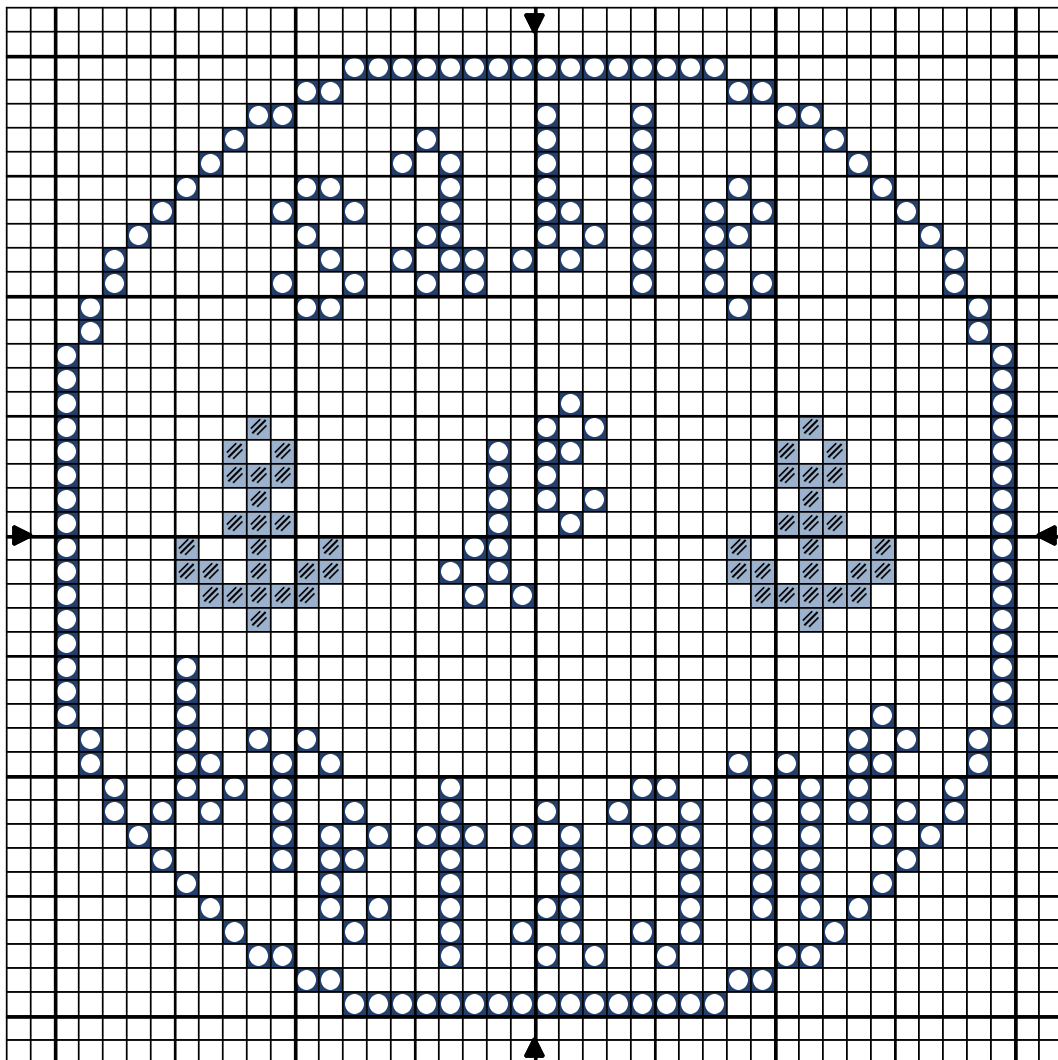

# Sable de Bretagne

## Sable de Bretagne

Bleu indigo  
Bleu d'azur

DMC  
336  
3325

Nombre de points : 40 x 40

Note : J'ai indiqué les coloris que j'ai utilisés mais vous êtes libres de choisir ceux que vous préférez, bien sûr!  
De plus, vous pouvez très bien remplacer les deux petites ancrs par des boutons ou des charms sur le thème de la mer...