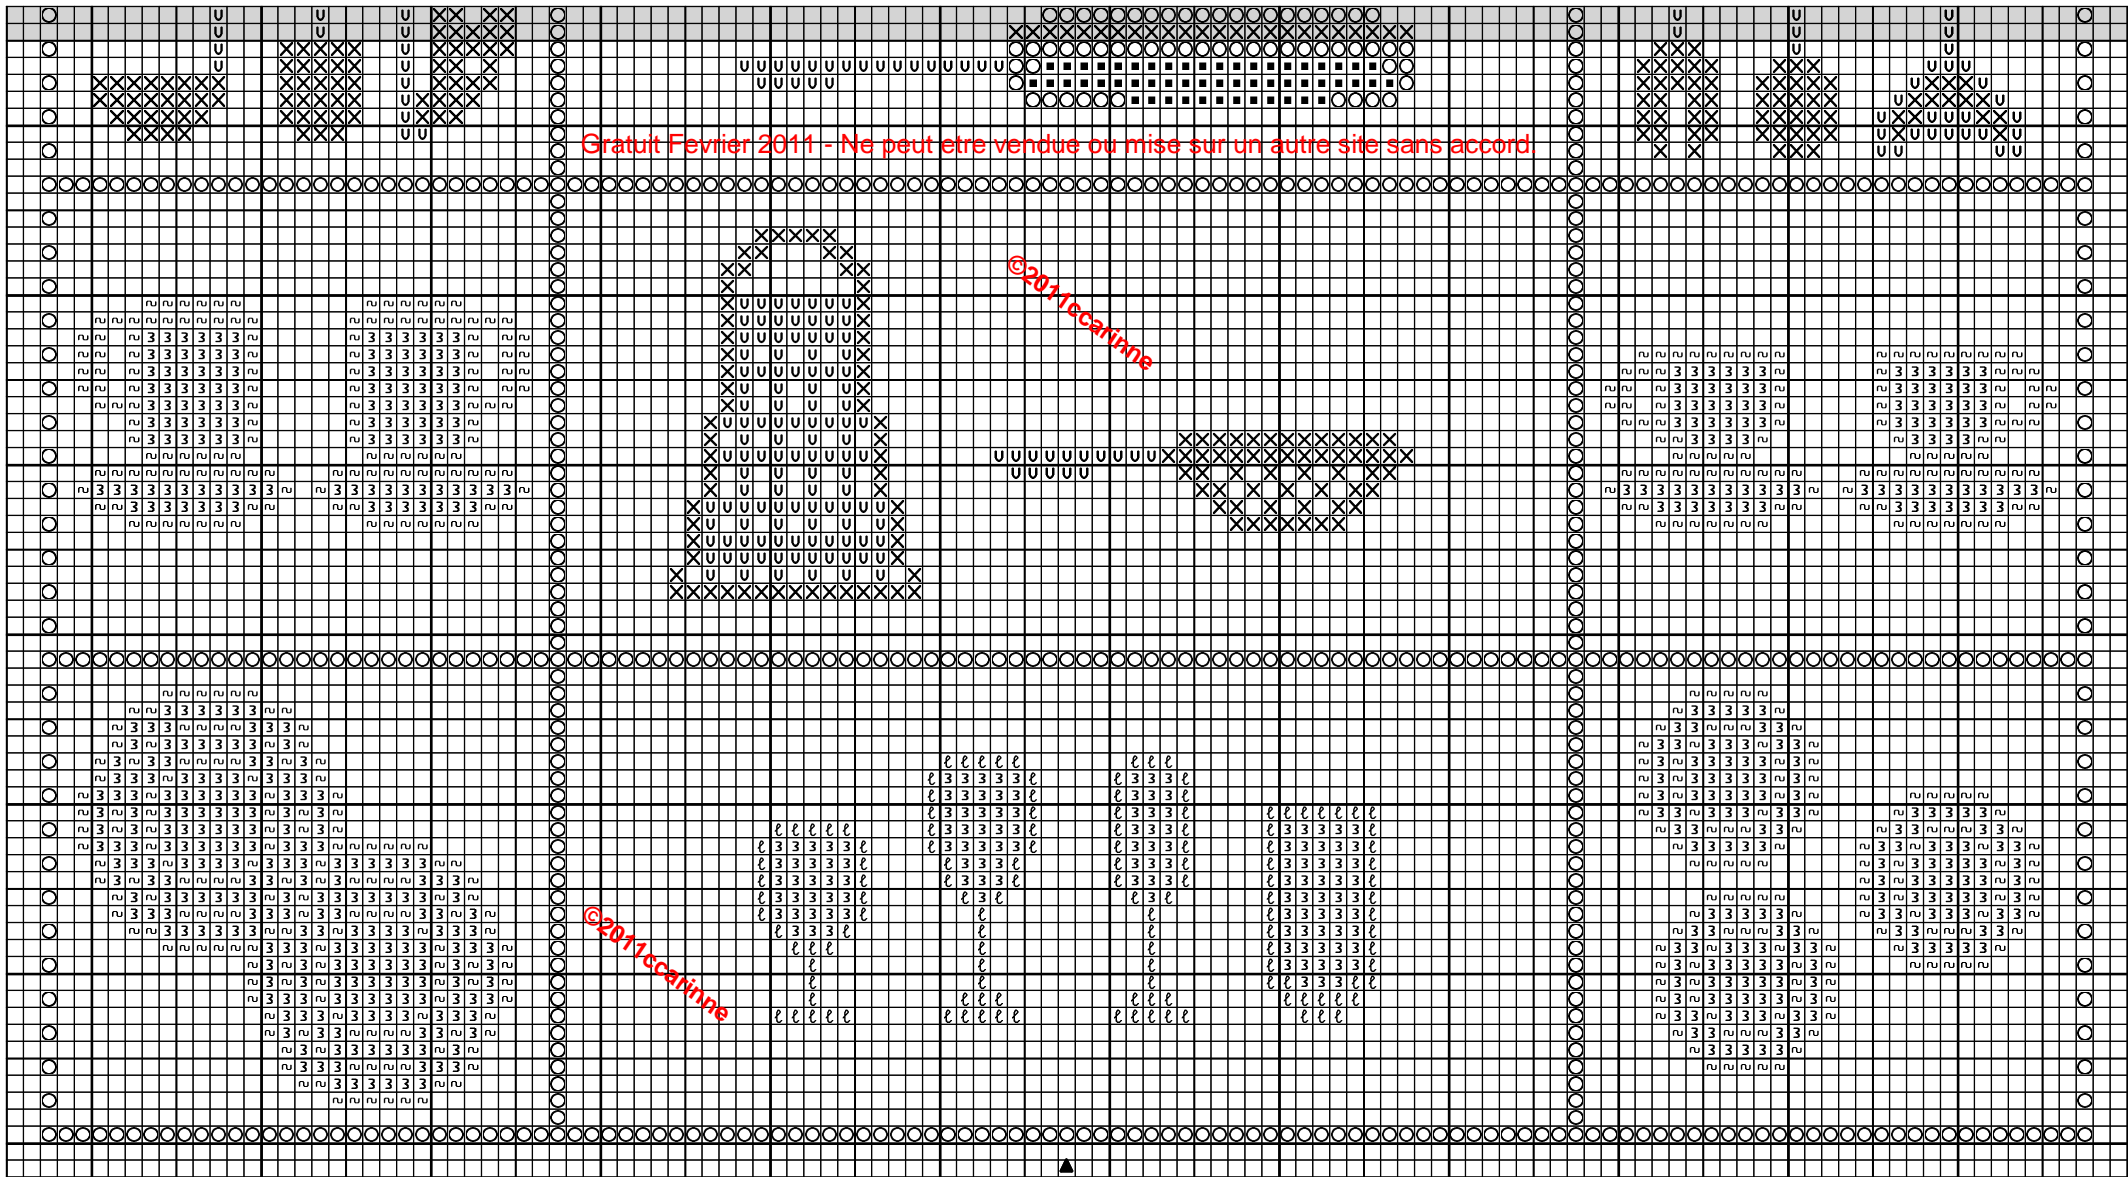

La cuisine rouge

Gratuit Fevrier 2011 - Ne peut etre vendue ou mise sur un autre site sans accord.

©2011carinne

©2011carinne

Gratuit Fevrier 2011 - Ne peut etre vendue ou mise sur un autre site sans accord.

Auteur: carinne

Copyright © 2011 Carinne - Free- Modèle Déposé <http://users.skynet.be/bk236098/CARINNE/>