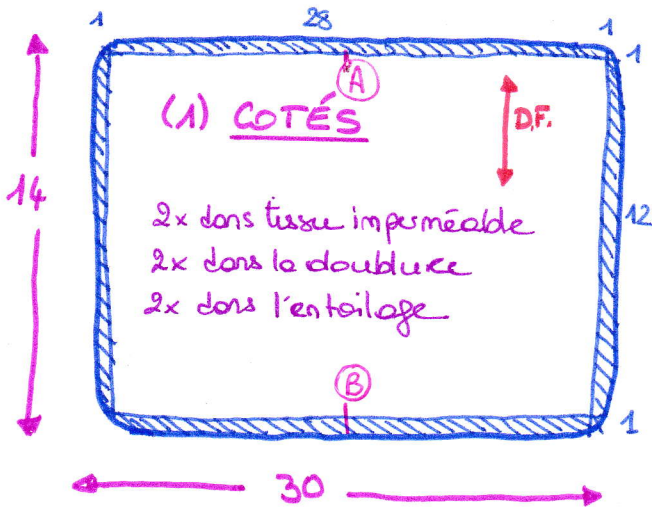

PATRON TROUSSE TOILETTE HOMME

Marges de couture de 1cm comprises

Plan de coupe