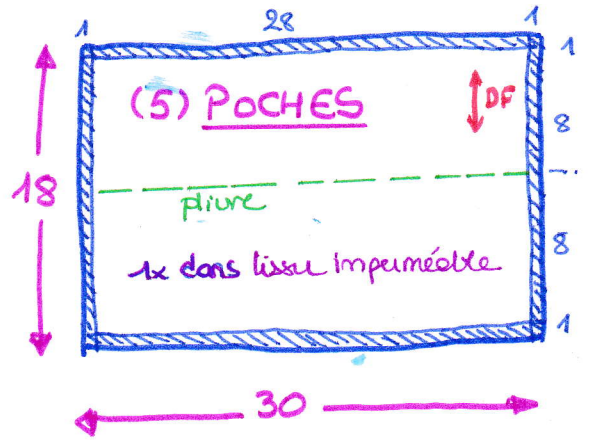

PATRON TROUSSE TOILETTE HOMME

Marges de couture de 1cm comprises

Plan de coupe