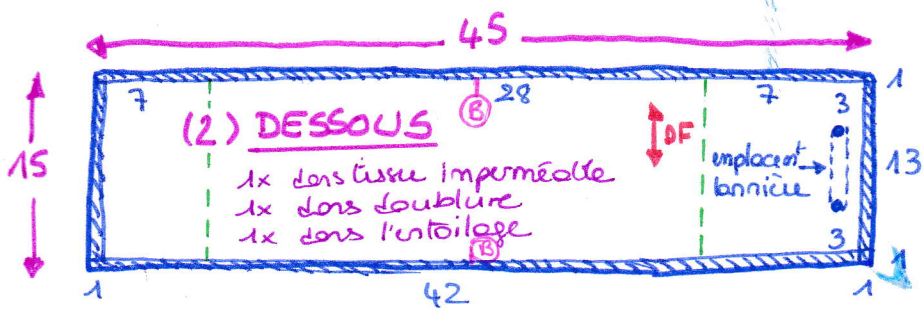

PATRON TROUSSE TOILETTE HOMME

Marges de couture de 1cm comprises

Plan de coupe