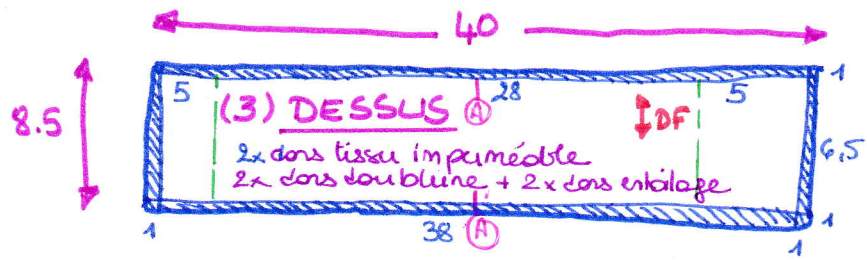

PATRON TROUSSE TOILETTE HOMME

Marges de couture de 1cm comprises

Plan de coupe