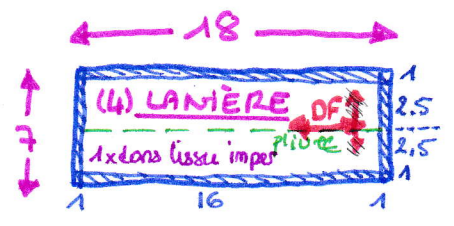

PATRON TROUSSE TOILETTE HOMME

Marges de couture de 1cm comprises

Plan de coupe