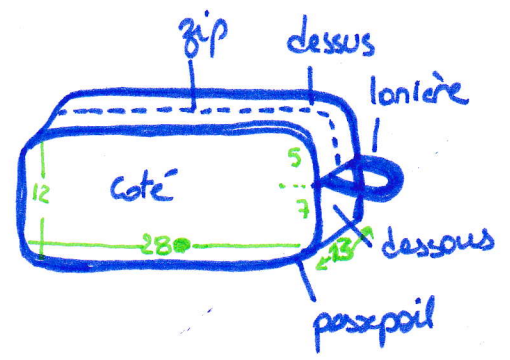

PATRON TROUSSE TOILETTE HOMME

Marges de couture de 1cm comprises

Plan de coupe