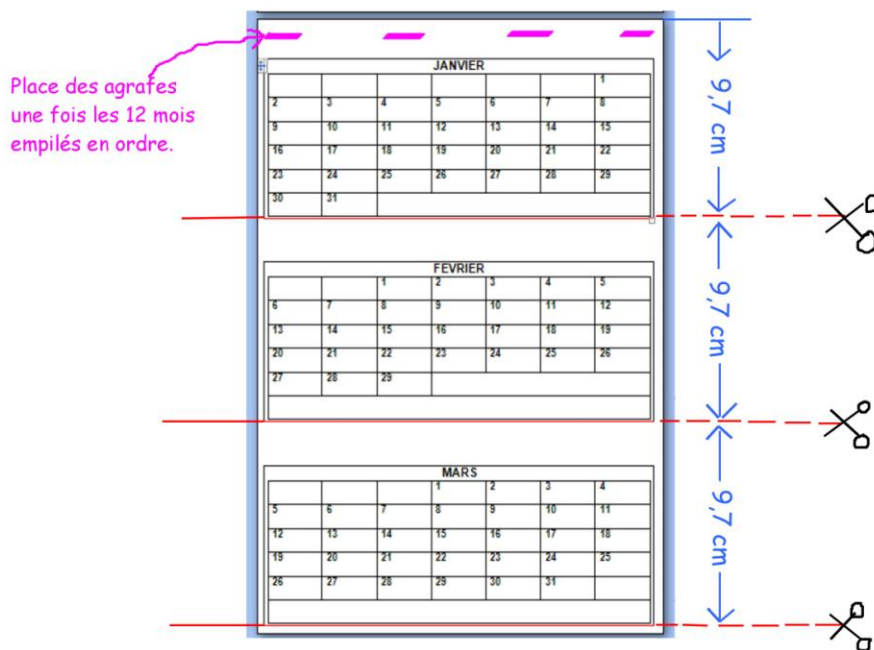

Calendrier 2020

à imprimer, découper et relier.

Version cursive

ATTENTION !

Pour obtenir chaque mois avec une bande blanche en haut (pour pouvoir agraffer les feuillets ensemble),

ne découper QUE sur les traits ROUGES !

Janvier 2020

Lundi	Mardi	Mercredi	Judi	Vendredi	Samedi	Dimanche
		1	2	3	4	5
6	7	8	9	10	11	12
13	14	15	16	17	18	19
20	21	22	23	24	25	26
27	28	29	30	31		

Février 2020

Lundi	Mardi	Mercredi	Judi	Vendredi	Samedi	Dimanche
					1	2
3	4	5	6	7	8	9
10	11	12	13	14	15	16
17	18	19	20	21	22	23
24	25	26	27	28	29	