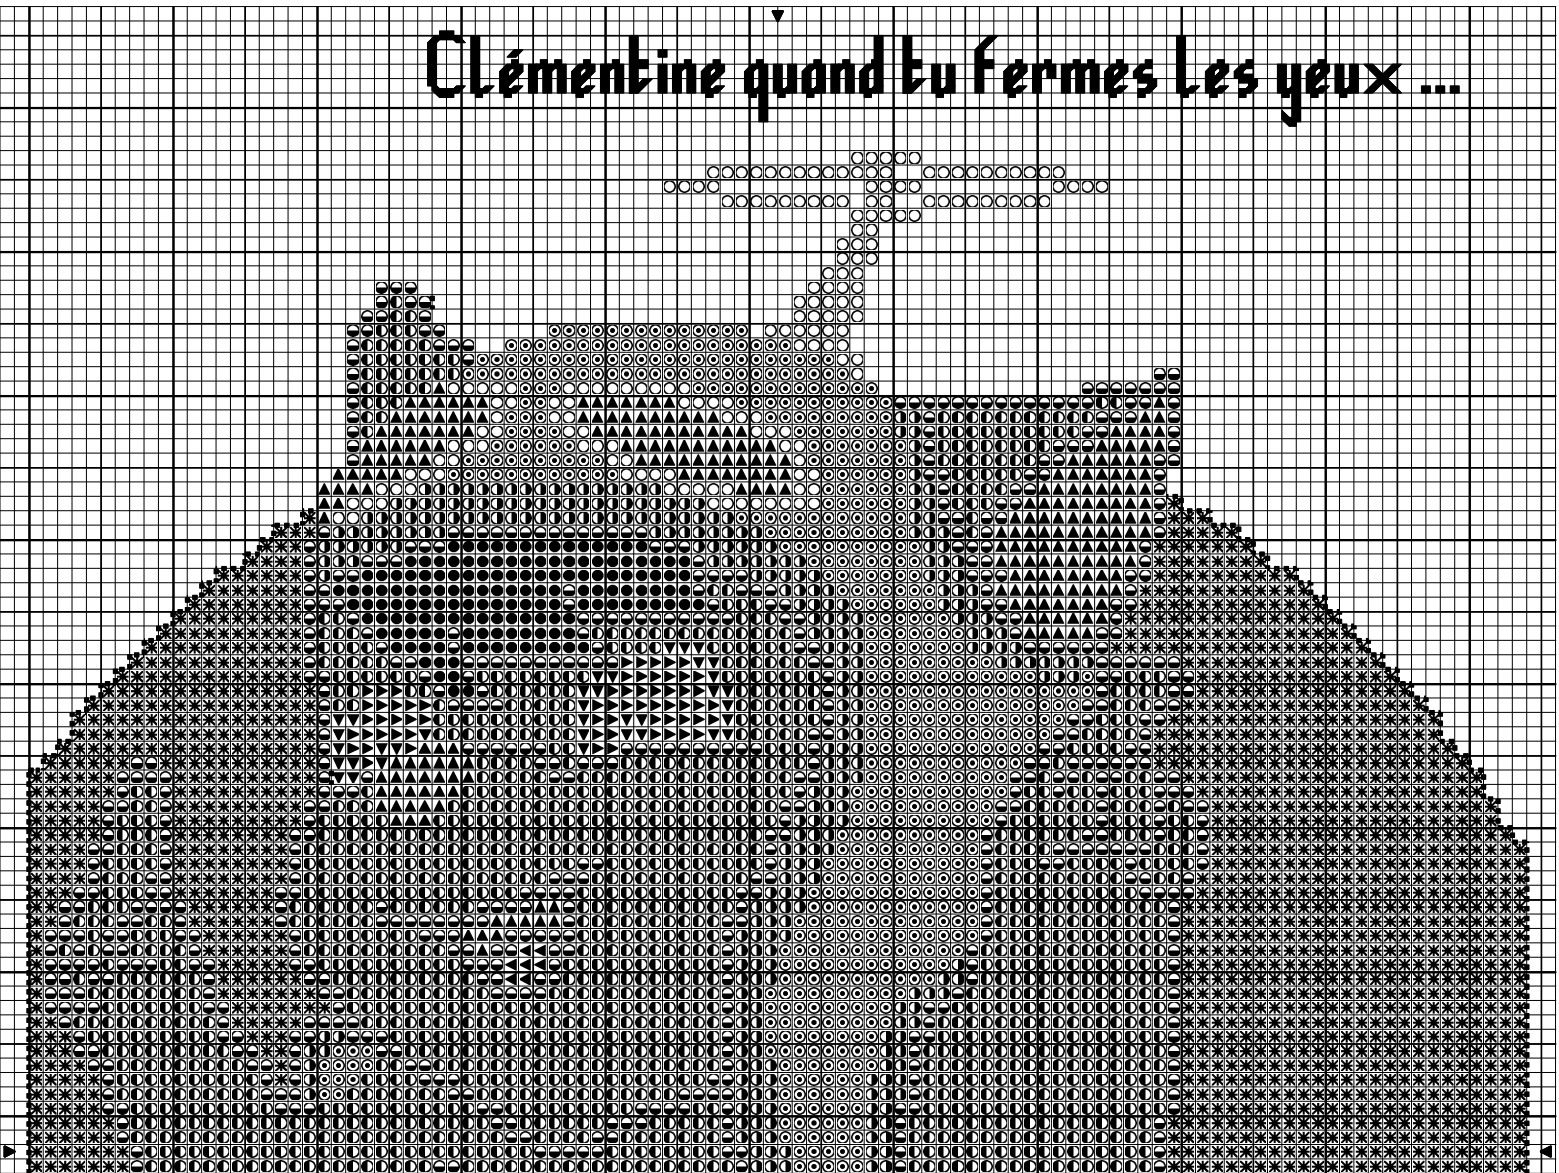

Hélice

Clémentine quand tu fermes Les yeux ...

... tu devines Le merveilleux

Hélice

		DMC
○	Jaune my	743
◉	Rouge anglais vif	666
●	Orange chaud my	721
◀	Vert laurier tr cl	772
▶	Vert chasseur tr cl	3348
◉	Brun doré my	976
◐	Brun doré my fc	3826
▶	Brun doré fc	975
◀	Tanné tr cl	739
✱	Aigue-marine tr tr cl	3756
◐	Gris castor my	647

Points arrière

—————	Brun doré fc	975
.....	Aigue-marine cl	3325

Nombre de points : 104 x 155

Note : Merci de respecter mon travail !
Ne vendez pas cette grille
Ne la copiez pas sur votre site

Copyright © <http://lucky2b.oldiblog.com>