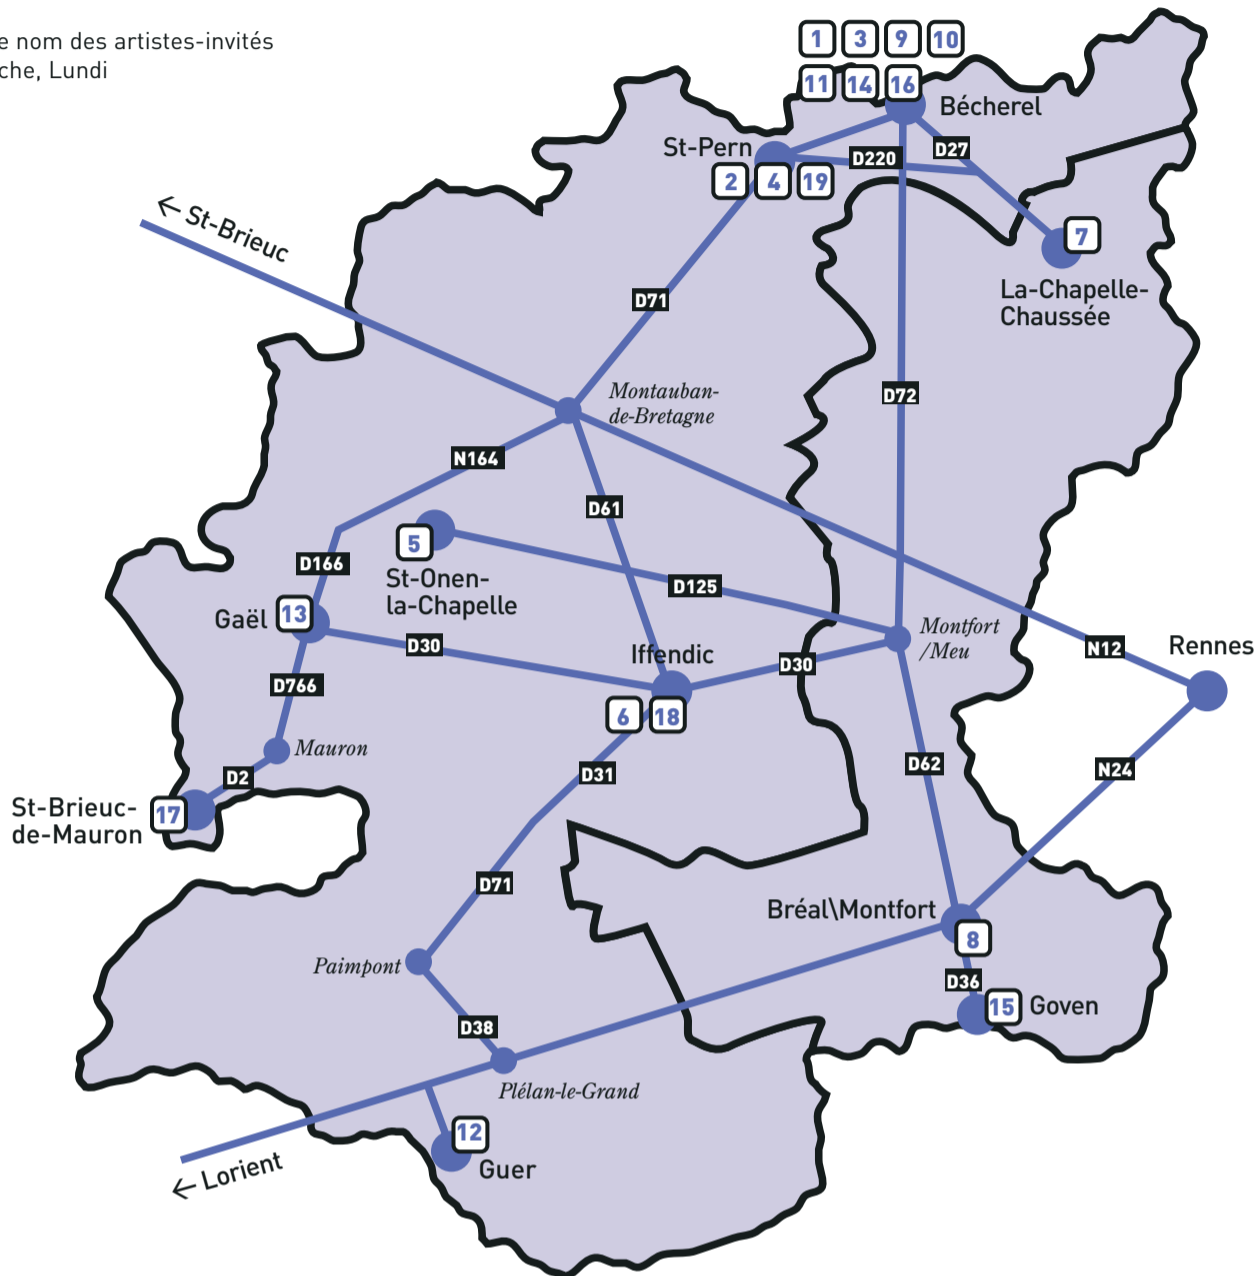

OUVERTURE DES ATELIERS D'ARTISTES

14>17
OCT
2005

>>>> PAYS DE BROCELIANDE

> Le lundi 17 octobre, les ateliers fermeront leurs portes à 18h. Le nom des artistes-invités est précédé d'un +. Légende : VSDL = Vendredi, Samedi, Dimanche, Lundi

1- Atelier Alain et Véronique AURÉGAN

1, rue de la Chanvrerie 35190 Béchereil
T : 02 99 66 73 29
Peinture, dessins et bas-reliefs
VL: 10h/19h SD: 10h/19h

2- DELAME Sylvie

La Ville Morin 35190 St-Pern
T : 02 99 66 74 33 sylvie.delame@tiscal.fr
Peinture sur toile
VSDL: 10h / 18h

3- GOLFRIN Marie-Thérèse

3 Rue du Calvaire 35190 Béchereil
T : 02 99 66 74 59
Illustrations et collages
VS: 10h / 19h - DL: 14h / 19h

4- HARDY Martine

Le clos du puits 35190 St-Pern
T : 02 99 66 70 63 martine.hardy@wanadoo.fr
Peinture et céramique
SD: 14h / 19h

5- LACOMBE Rémi

Le Bourg 35290 St-Onen-la-Chapelle
T : 02 99 09 53 08 / 06 19 32 08 67
Céramique
V: 10h / 12h S: 14h / 18h DL: 15h / 18h

6- LE LUHERNE Claude

Rue Chatel 35750 Iffendic
T : 02 99 09 72 24 claude-le-luherne@wanadoo.fr
Peinture et sculpture
VSDL: 15h / 19h
+**Jeannick Thual** (*peinture*)

7- LEMARCHAND Bertrand

La Rousselais 35630 La Chapelle Chaussée
T : 02 99 45 84 75 lemarchand.bertrand@wanadoo.fr
Sculpture
VSD: 10h / 12h 15h / 19h
+**L'atelier du Noir et BLanc** (*photographie*)

8- LERESTIF Philippe

26 Place de l'église 35310 Bréal/Montfort
T : 02 23 41 11 95 mlerestif@wanadoo.fr
Installation sonore, collages photographiques
SD: 10h / 12h, 14h / 19h
+**Philippe Saulnier** (*sculpture*)
+**Nadine Hervouet** (*gravure + démonstration*)

9- LOUISE Marc

5 / 7 Chemin du Calvaire 35190 Béchereil
T : 02 99 66 73 83 / 02 99 66 72 15
Lithographie et encre
SD: 10h / 12h, 14h / 19h
+**Medhi Msalem** (*calligraphie*)

10- LOUISE Cédric

16 rue de la Libération 35190 Béchereil
T : 02 99 66 82 51 cedric.louise@wanadoo.fr
Lithographie et encre
VS: 10 / 12h, 14 / 19h

11- LUGO Sandrine

Chemin du thabor 35190 Béchereil
T : 06 66 66 25 12 lugo.sandrine@wanadoo.fr
Collages, gouache
VSDL: 11h / 13h, 15h / 19h
+**Maud** (*tissage, stylisme*)

12- MOUTEL Joël

20 Rue de St-Cyr 56380 Guer
02 97 75 84 31 joel.moutel@wanadoo.fr
Peinture sur supports mixtes
SDL: 10h / 12h, 14 / 19h

13- PEREZ Luc

Le Villeu Giffard 35290 Gaël
T : 02 99 07 72 98
Dessin, peinture
SDL: 10h / 12h, 14 / 18h
+**Laurence Bougault** (*peinture*)
+**Gilles Salé** (*peinture*)

14- PELLAN Claude

1 cour des chevaliers 35190 Béchereil
T : 06 33 24 53 24 *Peinture*
VSDL: 10h / 12h, 14h / 18h
+**Henri Uccello** (*sculpture*)

15- PLANCHE Pascale

La Gombaudière 35580 Goven
T : 02 99 42 14 88 pascale.planche@wanadoo.fr
Peinture, gravure, installations
SD: 10h / 12h, 14h / 18h
+**Maruen** (*installations et dessins*)

16- PLANSON Nicolas

3 rue de la Libération 35190 Béchereil
T : 02 99 66 75 38
Huile, aquarelle
SD: 10h / 12h, 14h / 18h

17- RIVERAIN Catherine

Atelier La Forge
Le bourg 56430 St-Brieuc-de-Mauron
T : 06 60 62 86 56 / 02 99 07 85 71
Acrylique, bois, toile
VSDL: 10 / 12h, 14 / 18h
+**A'Titâ Gibon** (*aérographe*)

18- SÈVÈRE Béatrice

Le Chatel 35750 Iffendic
T : 02 99 09 74 62 / 06 87 42 13 60
bea.severe@wanadoo.fr *Peinture acrylique*
VSDL: 14h / 18h

19- VINCA