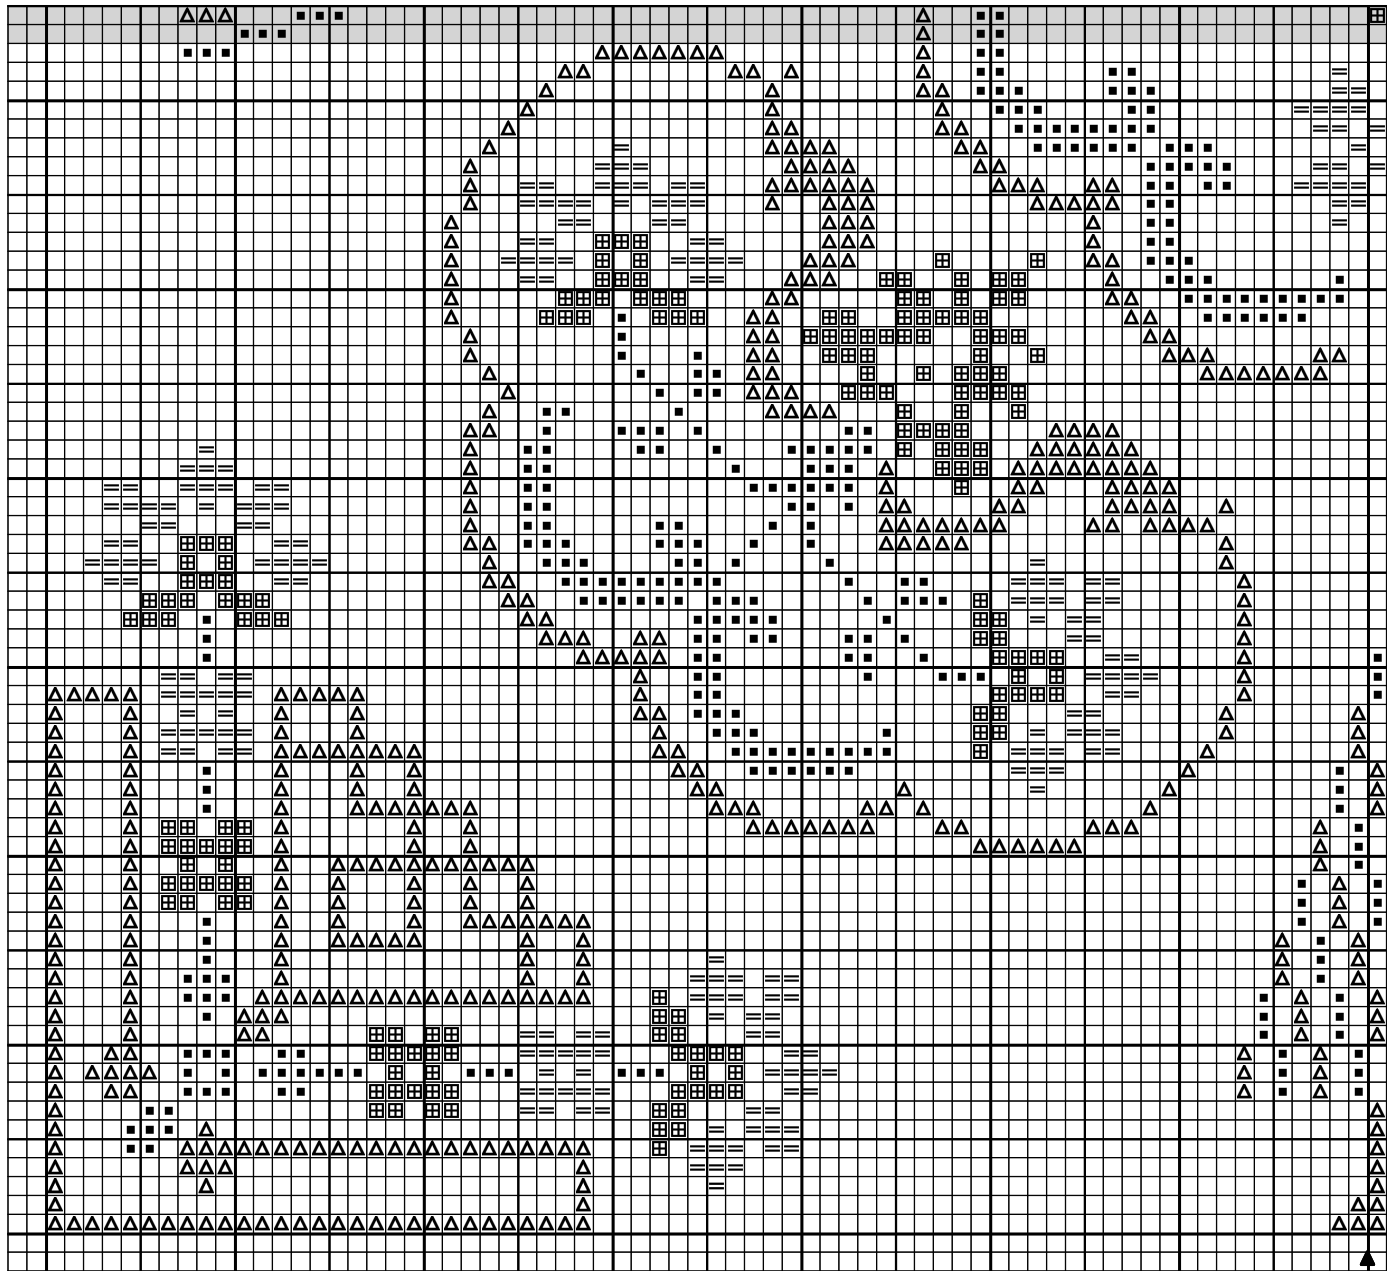

Les fils de mimie

Promenade au jardin

Dimensions : 140 X 140 points, soit 23 cm sur 23 cm sur une toile 12 fils/cm (2 fils de trame).

Reproduction interdite

<http://www.lesfilsdemimie.be>

		DMC
田	Gris fer	413
=	Gris chrome	415
△	Gris vert	640
■	Gris vert clair	644