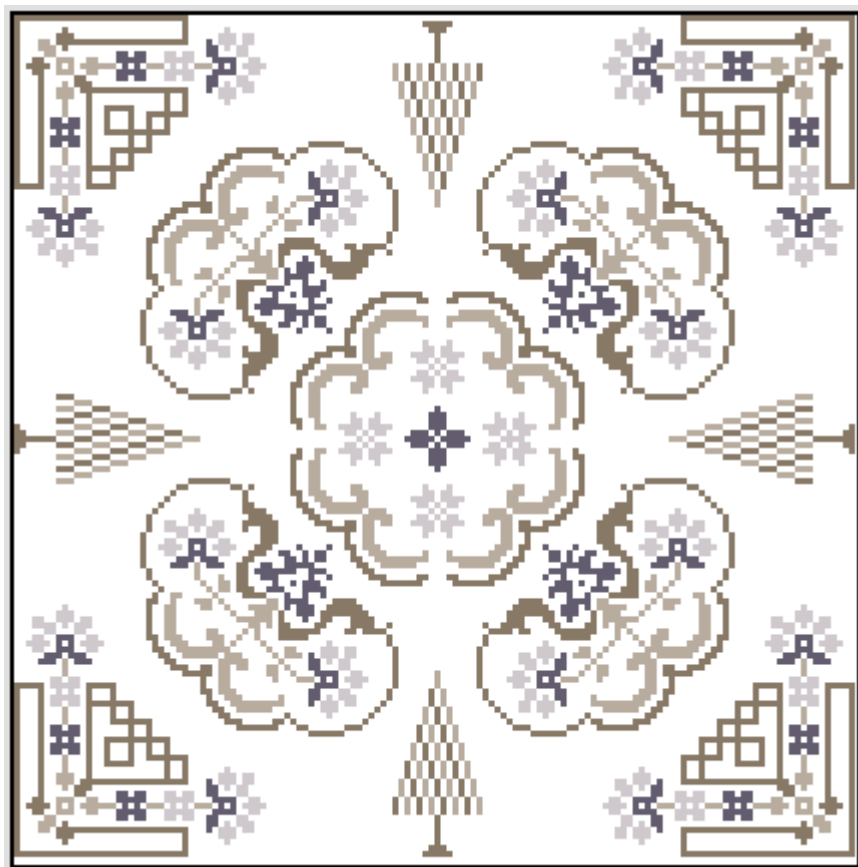

Les fils de mimie

Promenade au jardin

Dimensions : 140 X 140 points, soit 23 cm sur 23 cm sur une toile 12 fils/cm (2 fils de trame).

Reproduction interdite

<http://www.lesfilsdemimie.be>

		DMC
田	Gris fer	413
=	Gris chrome	415
△	Gris vert	640
■	Gris vert clair	644