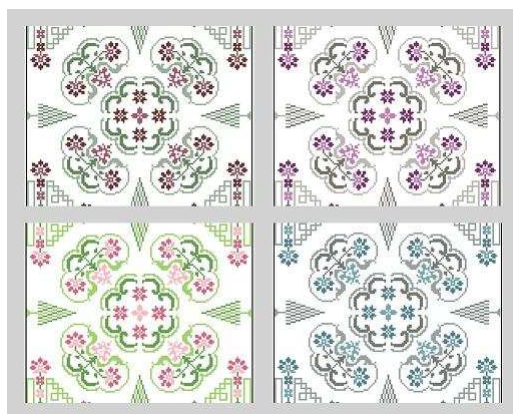

Les fils de mimie

Promenade au jardin

Dimensions : 140 X 140 points, soit 23 cm sur 23 cm sur une toile 12 fils/cm (2 fils de trame).

Reproduction interdite

<http://www.lesfilsdemimie.be>

		DMC
田	Gris fer	413
=	Gris chrome	415
△	Gris vert	640
■	Gris vert clair	644

Gris huître	927		
Gris vert	926		
Bleu Islande	597		
Turquoise foncé	3810		

Vert tilleul	704		
Vert nouveau	702		
Rose pâle poudreux	963		
Poudre de rose clair	962		

Gris poivre	648		
Gris platine	646		
Violet pastel	554		
Violet	552		