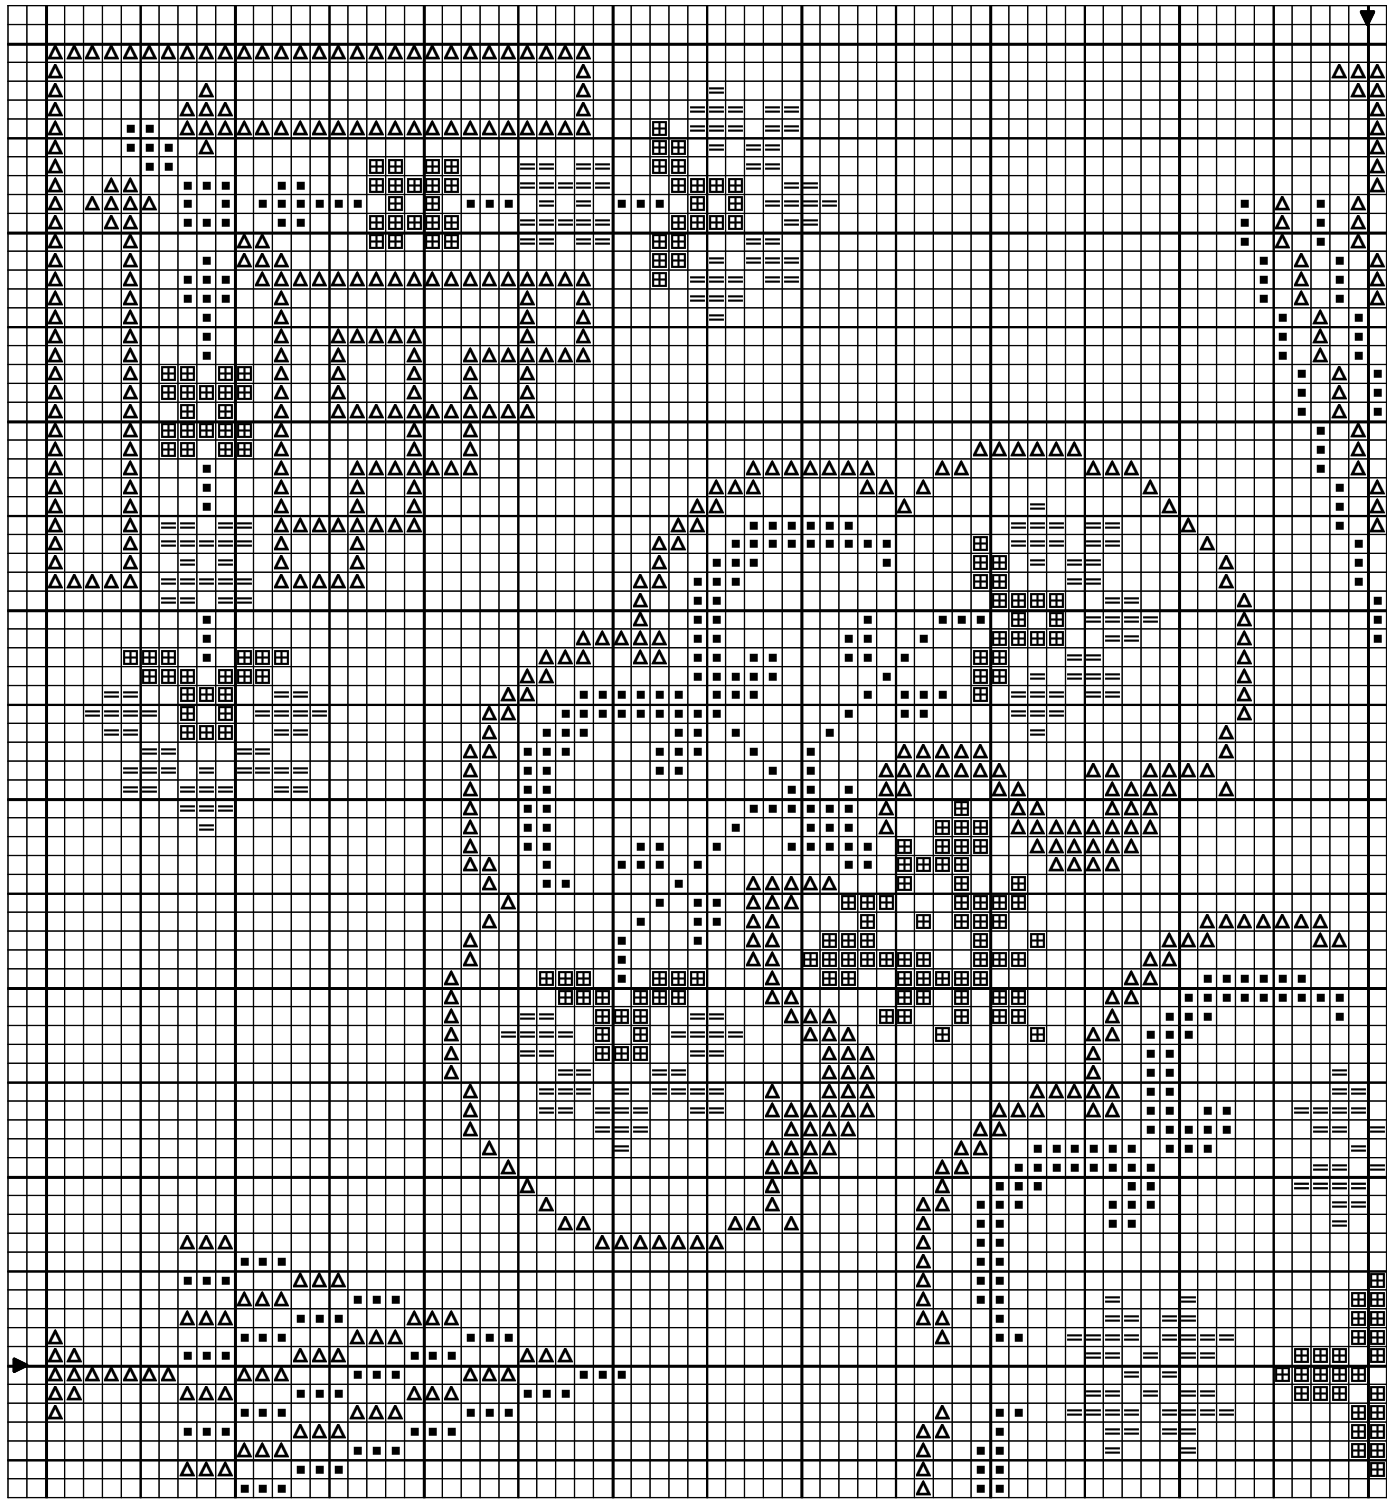

Les fils de mimie

Promenade au jardin

Dimensions : 140 X 140 points, soit 23 cm sur 23 cm sur une toile 12 fils/cm (2 fils de trame).

Reproduction interdite

<http://www.lesfilsdemimie.be>

		DMC
田	Gris fer	413
=	Gris chrome	415
△	Gris vert	640
■	Gris vert clair	644

Gris huître	927		
Gris vert	926		
Bleu Islande	597		
Turquoise foncé	3810		

Vert tilleul	704		
Vert nouveau	702		
Rose pâle poudreux	963		
Poudre de rose clair	962		

Gris poivre	648		
Gris platine	646		
Violet pastel	554		
Violet	552		

Vert thym	503		
Vert étang	501		
Lilas bruyère	316		
Lilas ancien	315	