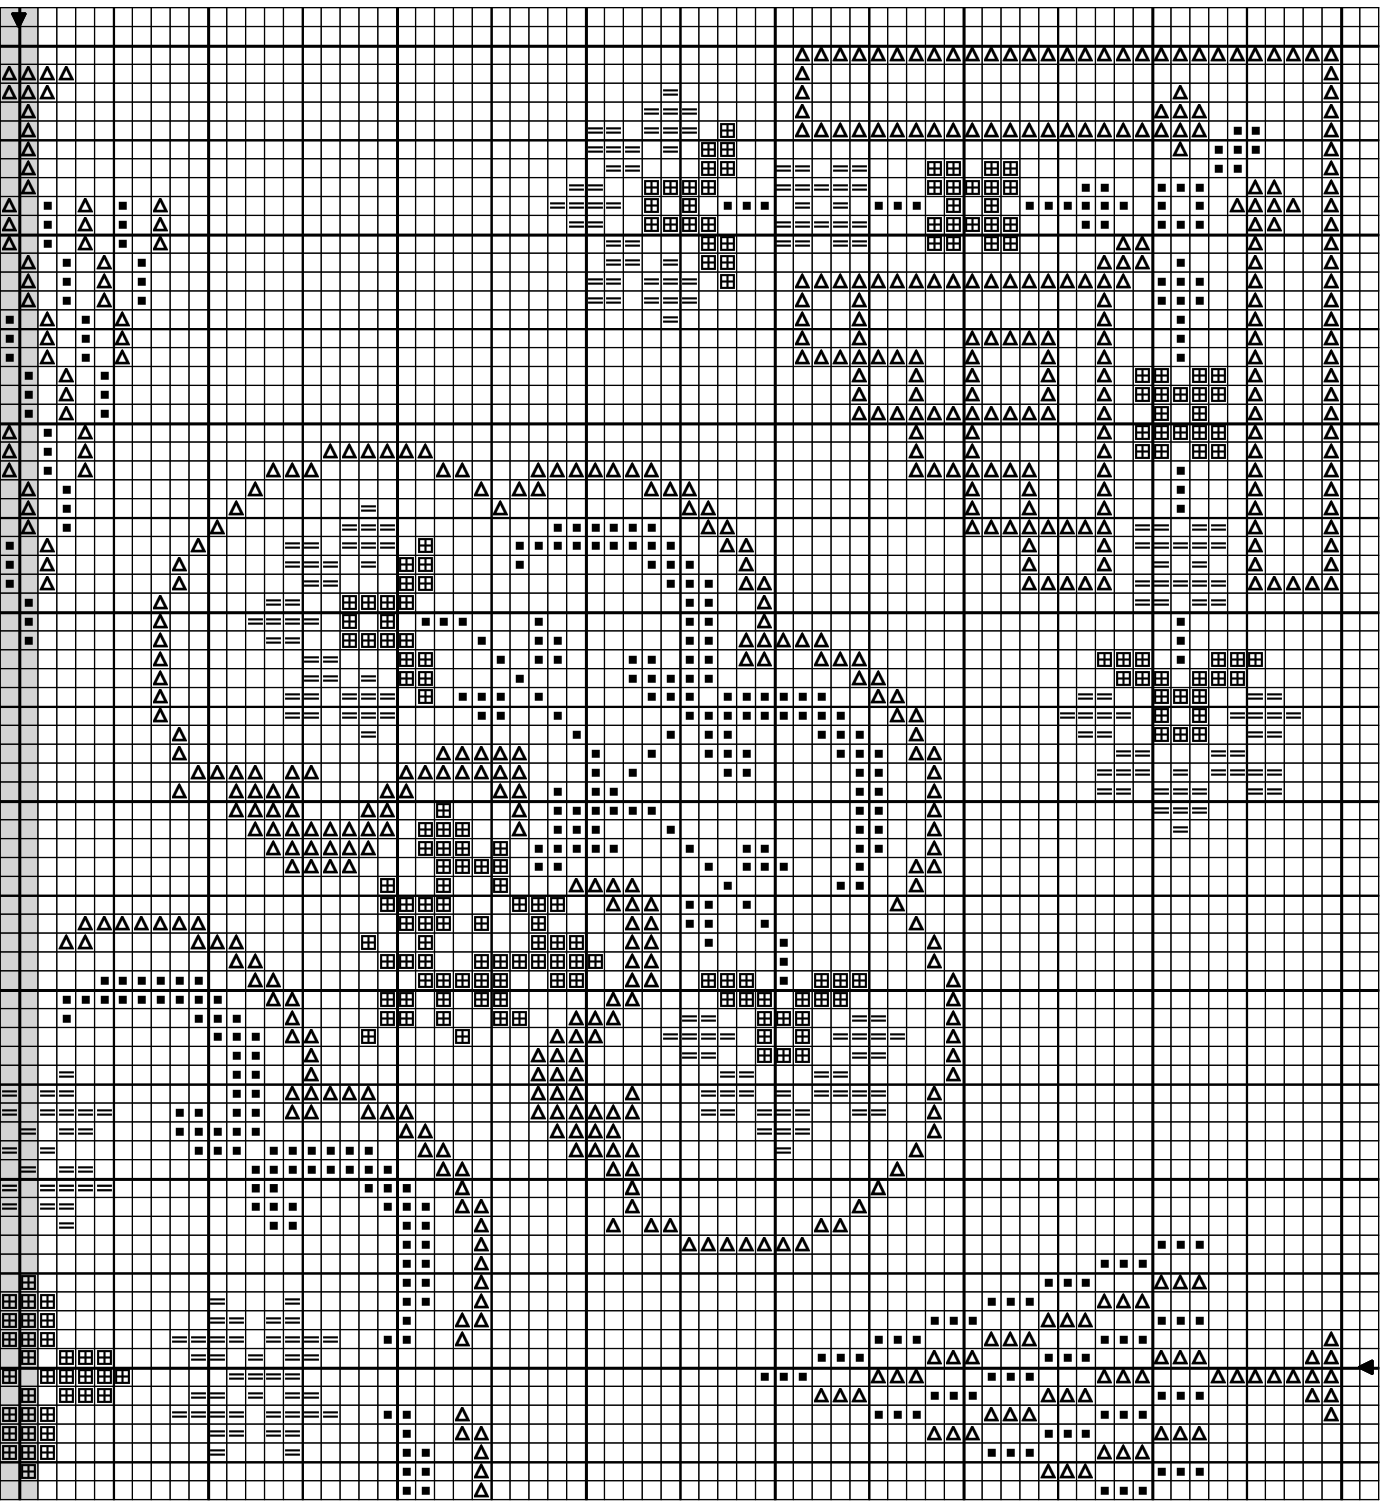

Les fils de mimie

Promenade au jardin

Dimensions : 140 X 140 points, soit 23 cm sur 23 cm sur une toile 12 fils/cm (2 fils de trame).

Reproduction interdite

<http://www.lesfilsdemimie.be>

		DMC
田	Gris fer	413
=	Gris chrome	415
△	Gris vert	640
■	Gris vert clair	644

Gris huître	927		
Gris vert	926		
Bleu Islande	597		
Turquoise foncé	3810		

Vert tilleul	704		
Vert nouveau	702		
Rose pâle poudreux	963		
Poudre de rose clair	962		

Gris poivre	648		
Gris platine	646		
Violet pastel	554		
Violet	552		

Vert thym	503		
Vert étang	501		
Lilas bruyère	316		
Lilas ancien	315	