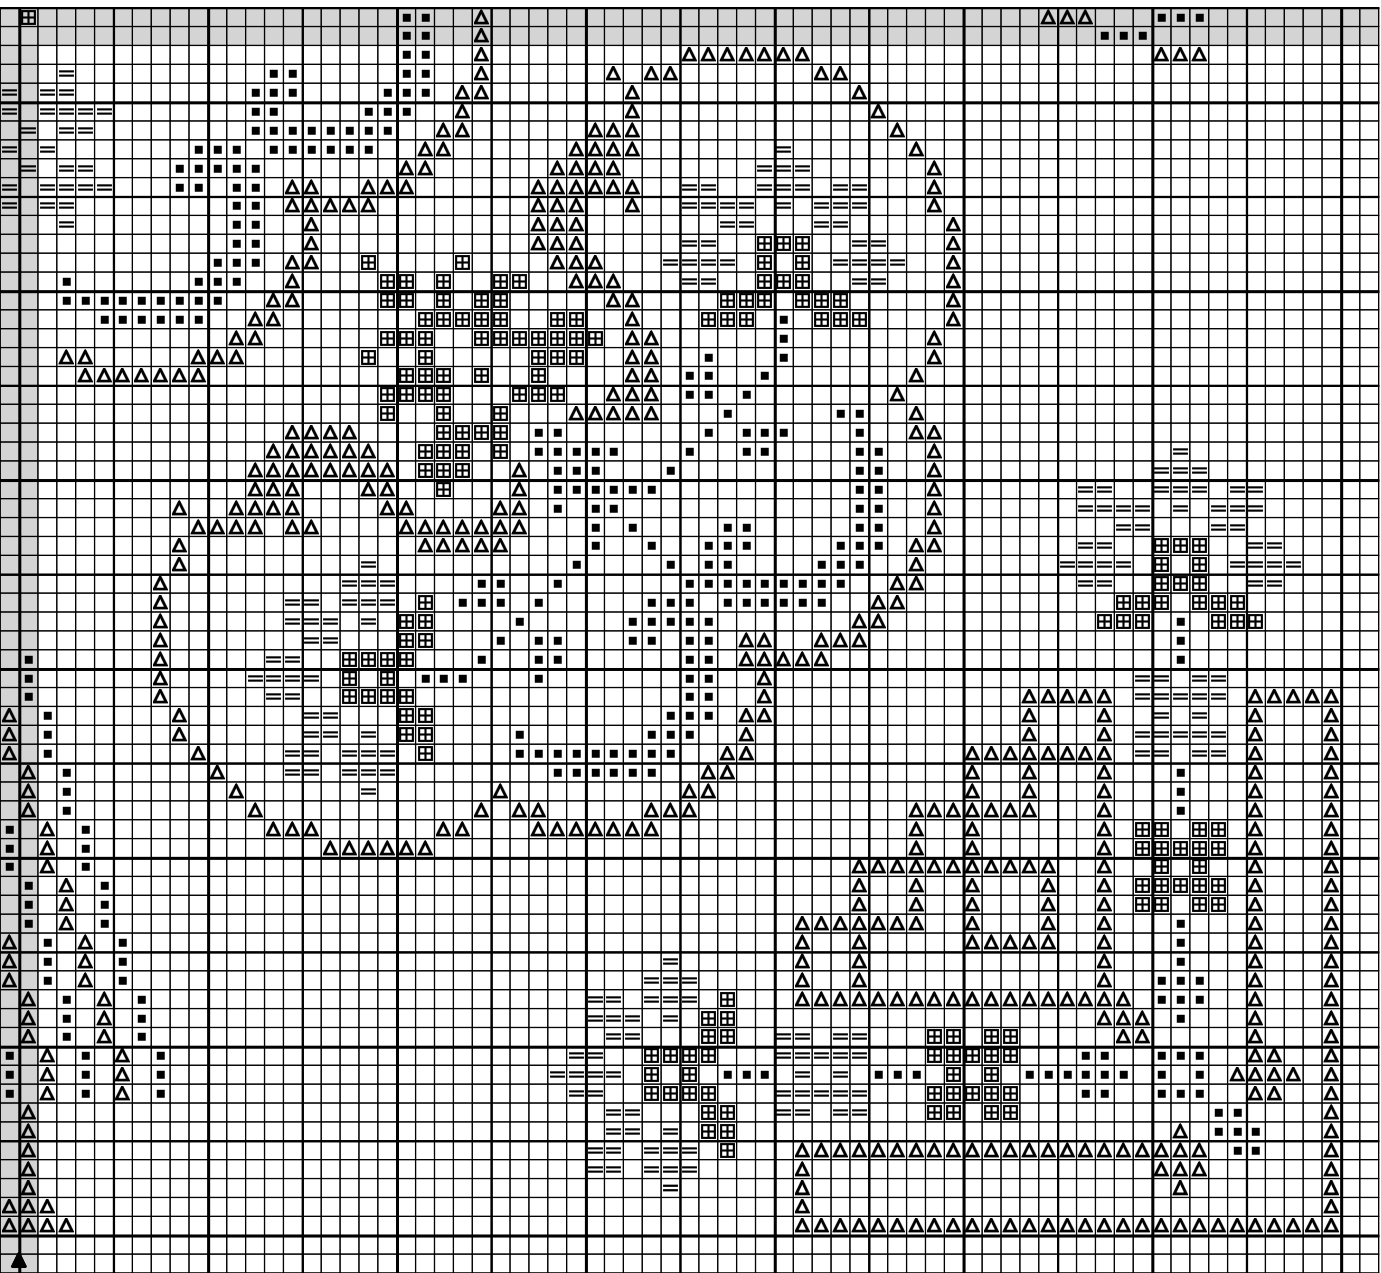

Les fils de mimie

Promenade au jardin

Dimensions : 140 X 140 points, soit 23 cm sur 23 cm sur une toile 12 fils/cm (2 fils de trame).

Reproduction interdite

<http://www.lesfilsdemimie.be>

		DMC
田	Gris fer	413
=	Gris chrome	415
△	Gris vert	640
■	Gris vert clair	644

Gris huître	927		
Gris vert	926		
Bleu Islande	597		
Turquoise foncé	3810		

Vert tilleul	704		
Vert nouveau	702		
Rose pâle poudreux	963		
Poudre de rose clair	962		

Gris poivre	648		
Gris platine	646		
Violet pastel	554		
Violet	552		

Vert thym	503		
Vert étang	501		
Lilas bruyère	316		
Lilas ancien	315	