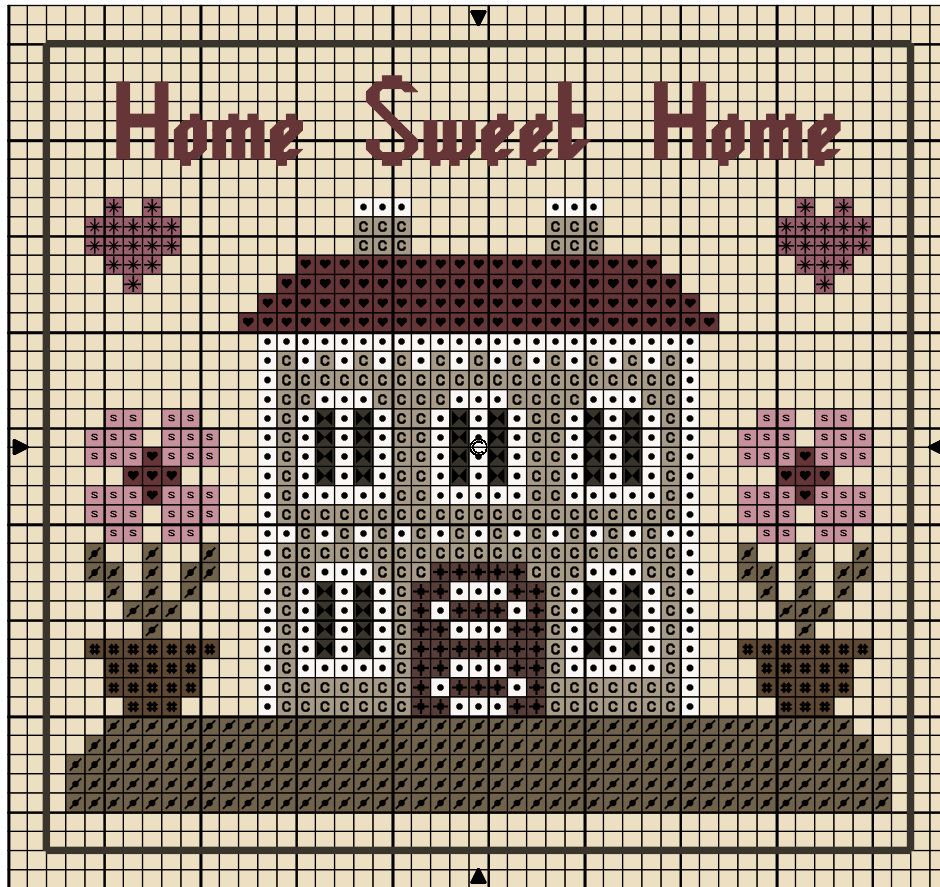

# SAL 2018 free 7/7

## SAL 2018 free 7/7

		DMC
	Loup gris	3787
	Pavé gris	640
	Grís terre d'ombre	642
	Chanvre	644
	Sépia	779
	Lilas fané	315
	Bruyère	316
	Rose poivré	778
	Edelweiss	3865

### Points arrière

	Loup gris	3787
	Lilas fané	315

Nombre de points : 45 x 42

Dessiné par: Maryse Dupont