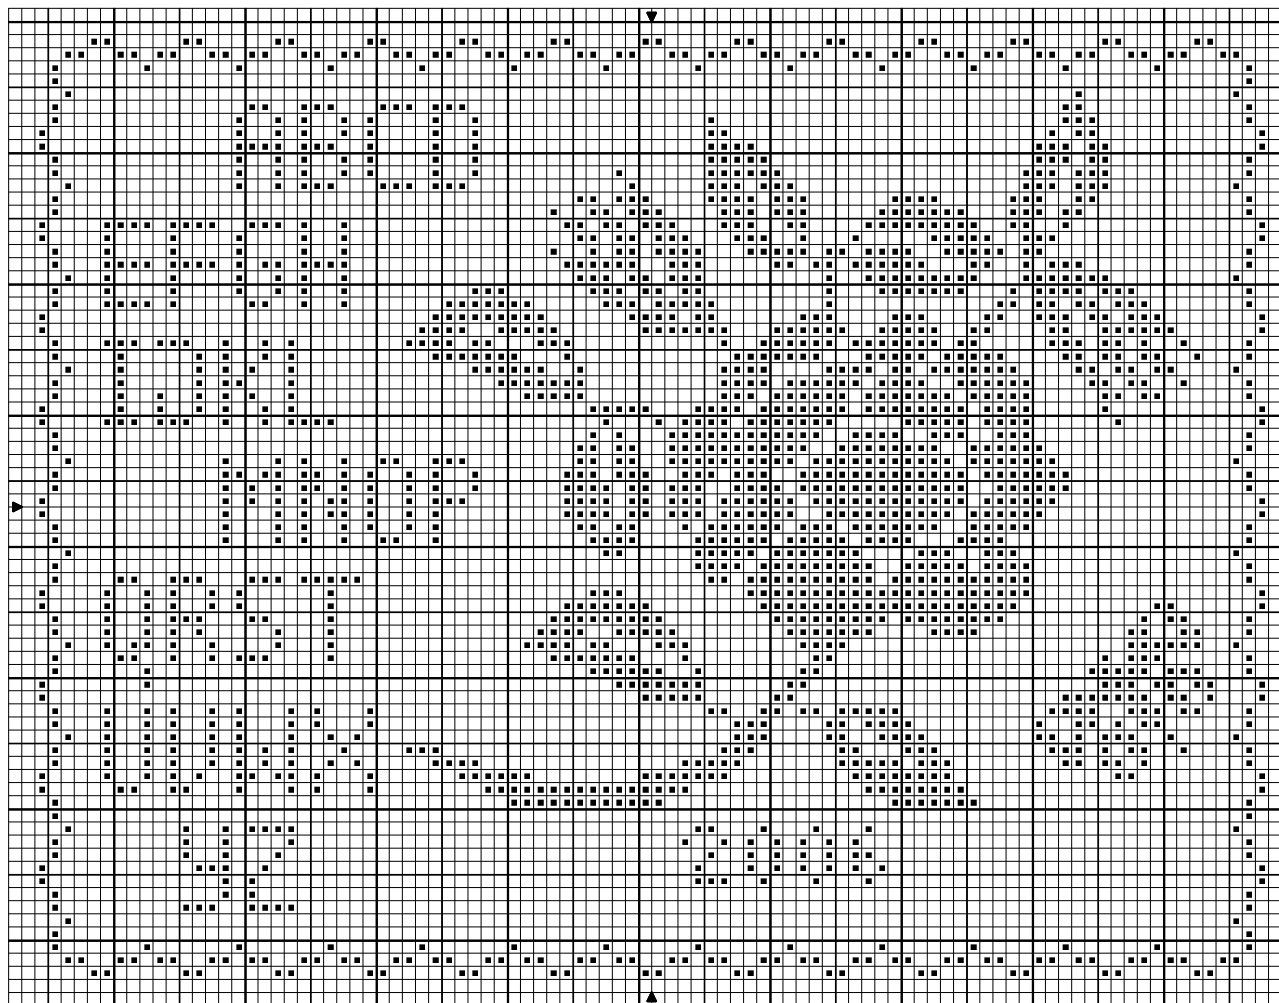

ABC-Rose

ABC-Rose

■ DMC
Cerise 815

Zone de dessin 17.1 x 13.1 cm de 55 pts/10cm
15.7 x 12.0 cm de 60 pts/10cm
13.4 x 10.3 cm de 70 pts/10cm
11.8 x 9.0 cm de 80 pts/10cm

Commentaire Grille gratuite novembre 2006 - Ne peut etre vendue ou mise sur un autre site sans accord